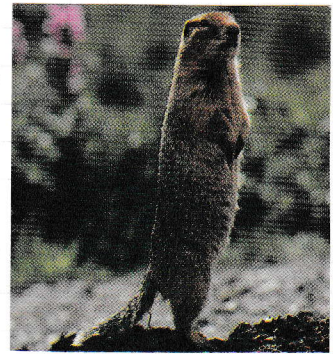

Steamboat cruise 16/6

Rat musqué
Castor
Martin pêcheur

Richardson highway 16/6

1 cygne trompette
1 Élan
Goélands argentés
Goélands cendrés
Grèbe jougris
Petits garrots (3 mâles et 2 femelles)
Junco ardoisé
Bruant à couronne blanche
Chevaliers à pattes jaunes
Chevaliers branlequeue
Grand corbeau
Écureuil

Richardson highway 17/6

Écureuil
Chevaliers à pattes jaunes
Grand mouillon
Canard kakawi
Sterne arctique
Grand corbeau
Pygargue à queue blanche

Lac Willow 17/6

Plongeurs du pacifique
Canard kakawi
Paruline à croupion jaune
Grèbe...
Nacreses à ailes blanches
Petits garrots
Grands mouillons
Canard siffleur d'Amérique

Lac Silver 17/6

Sizerin flammé
Plongeurs imbrins
Nacreses à front blanc
Grands mouillons
Hirondelles bicolorées
Junco ardoisé
Bruant à couronne blanche
Grèbe jougris
Bécasse des pins (♂ et ♀)