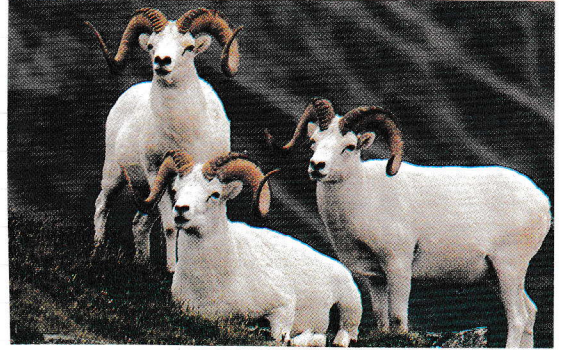

Seward 8/6

Sterne arctique
Pygargue à tête blanche
Goélands à ailes grises
Hirondelle bicolore
Cormorans pélagiques
Phoque

Exit glaciers 8/6

Cheures de montagnes

Seward 8/6

Loutres de mer
Plongeon imbrin
Guillemot du pacifique
Algues...
≈ 40 de garrots ailequin

Grand corbeau
Corneille d'Alaska
Goélands cendrés
Goélands à ailes grises

Seward - sortie en bateau 9/6

Pygargue à tête blanche avec jeunes
Loutres de mer
Lions de mer
Balaine à bosses
Orques
Nacareux cornu
Nacareux huppé
Algue marbrée
Cormoran pélagique
Goélands à ailes grises
Goélands cendrés
Guillemots de troil
Guillemots du pacifique
Ganot arlequin
Douettes tridactyles
Puffins
Nacresse à bec jaune
Hirondelles
Plongeon imbricé